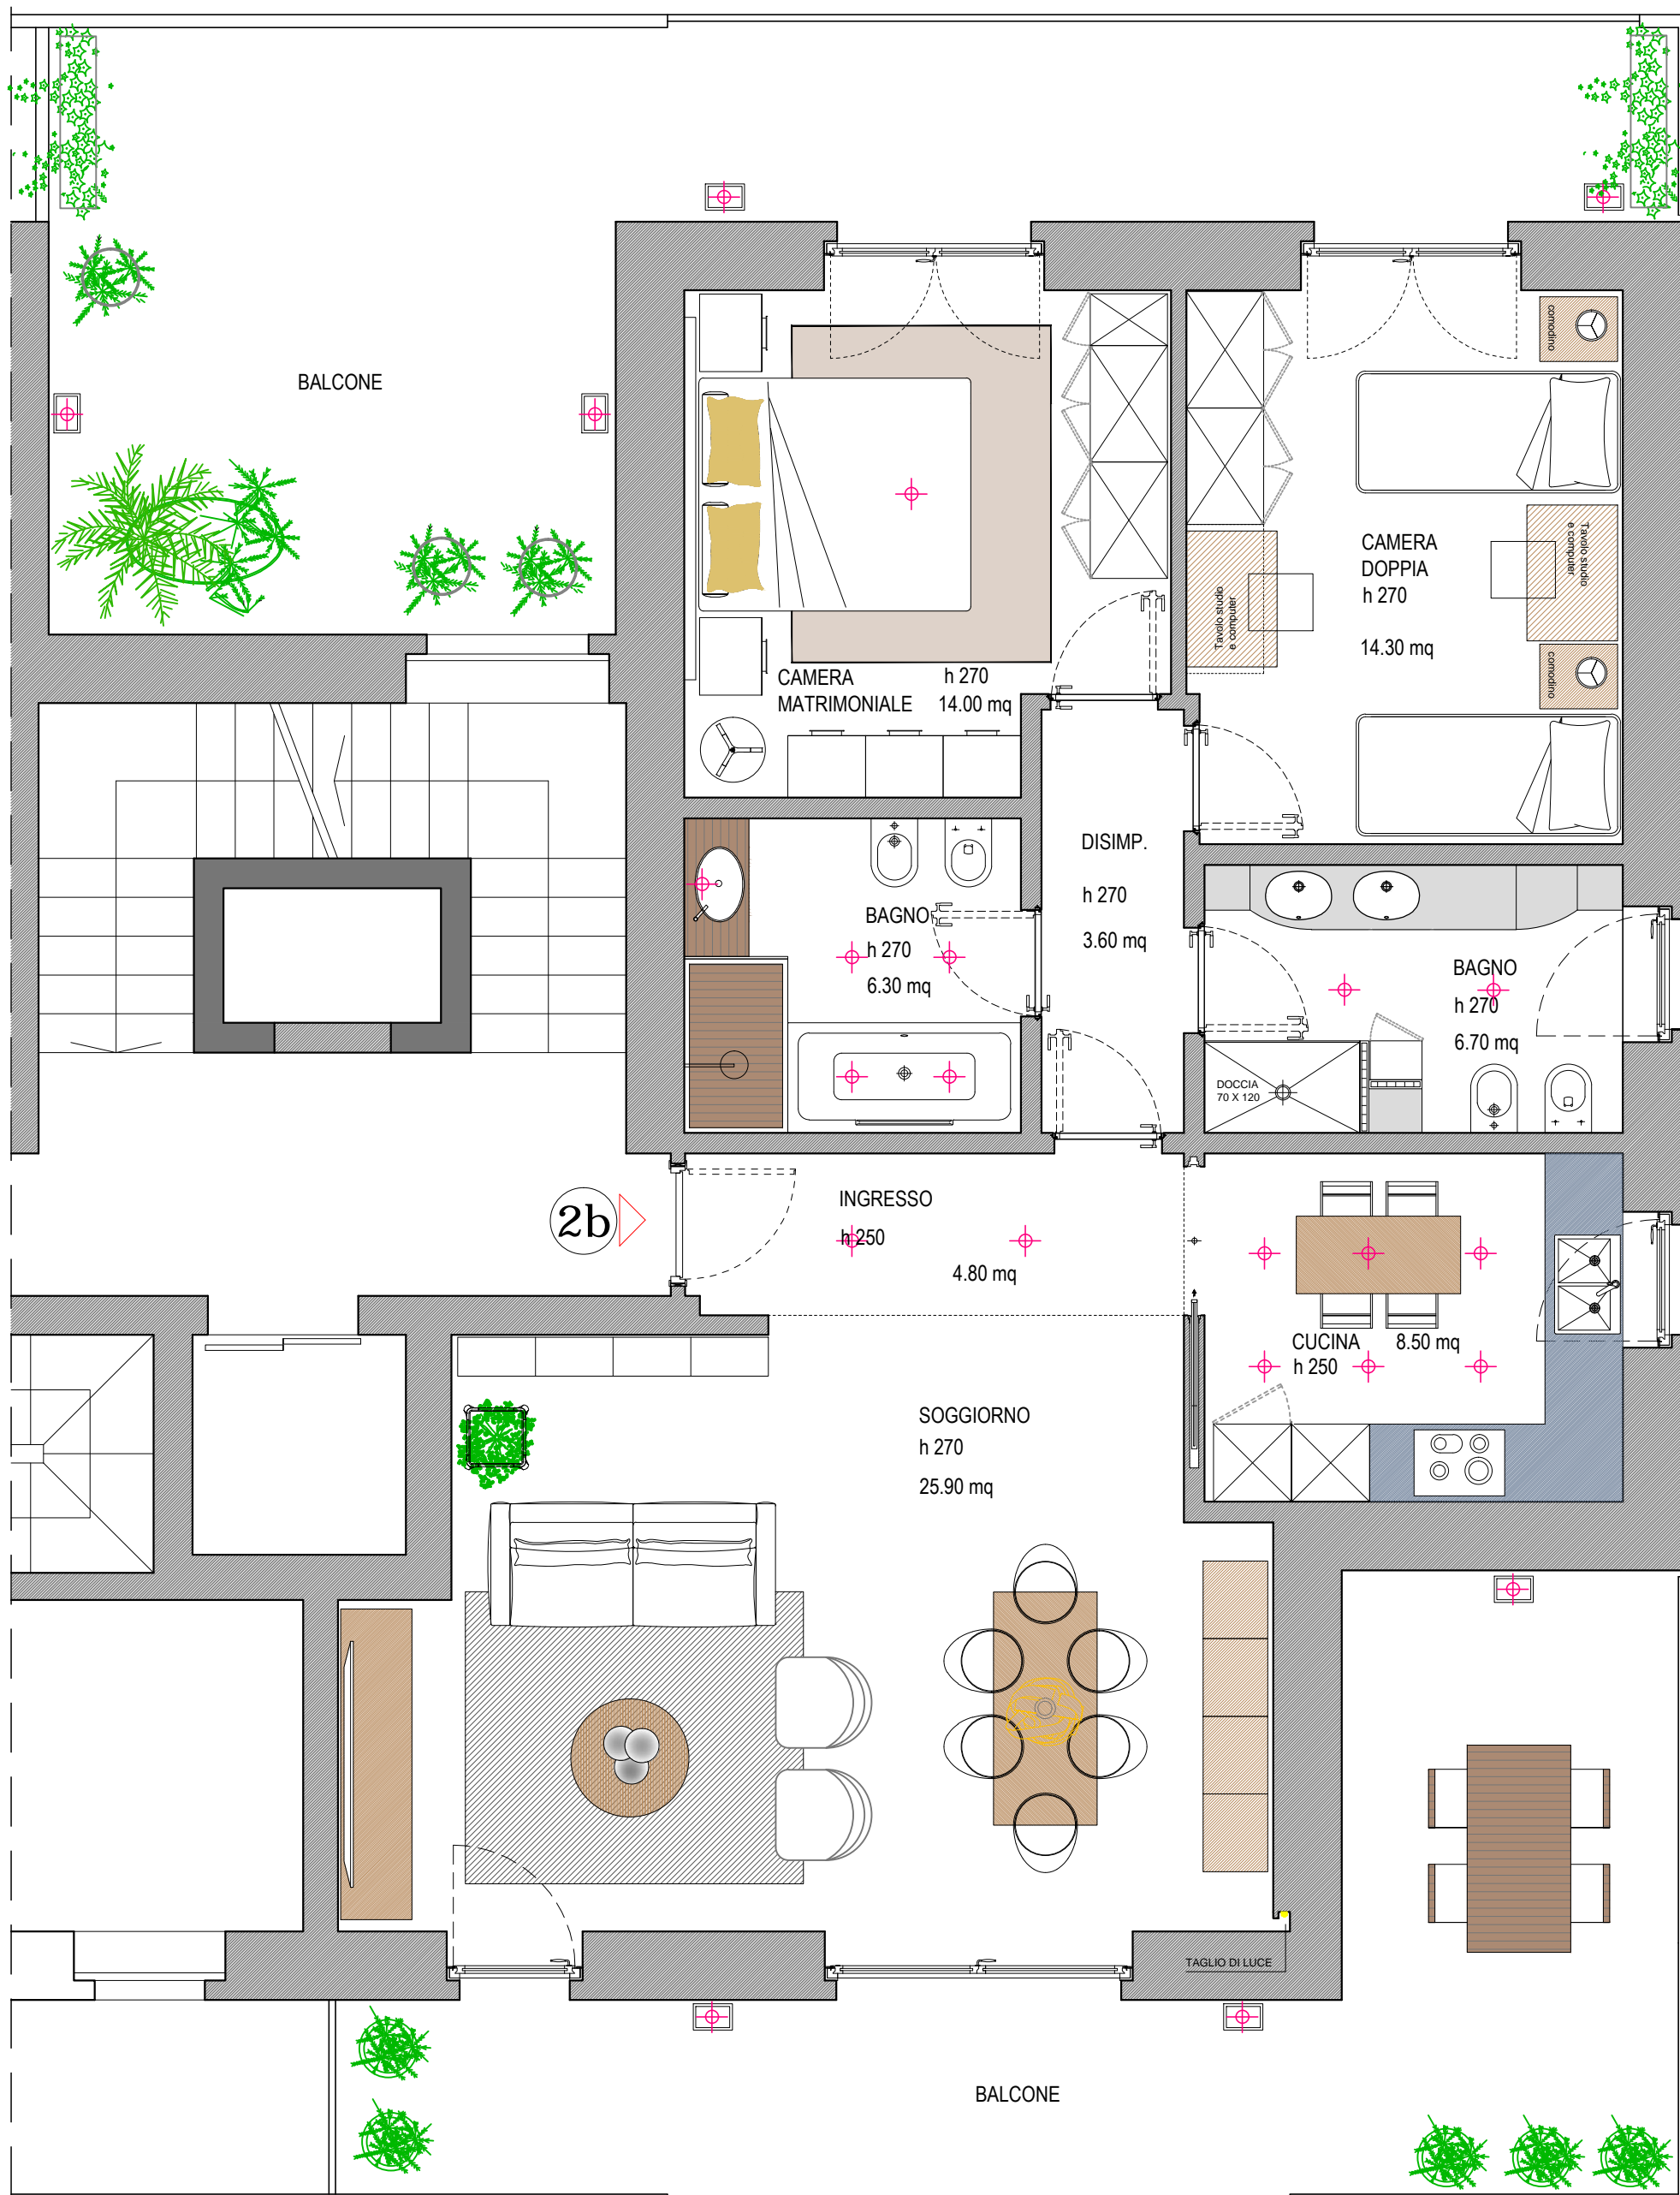

LAINATE - VICOLO TOMMASEO N. 2
APPARTAMENTO 2 - B
PLANIMETRIA ARREDATA - SCALA 1:50

Il presente disegno non costituisce un documento contrattuale. Tutte le informazioni e le proposte d'arredamento in esso contenute sono da considerarsi puramente indicative di una proposta progettuale e non vincolanti per il Venditore. I disegni tecnici sono di proprietà di Iniziative Edilizie S.r.l.